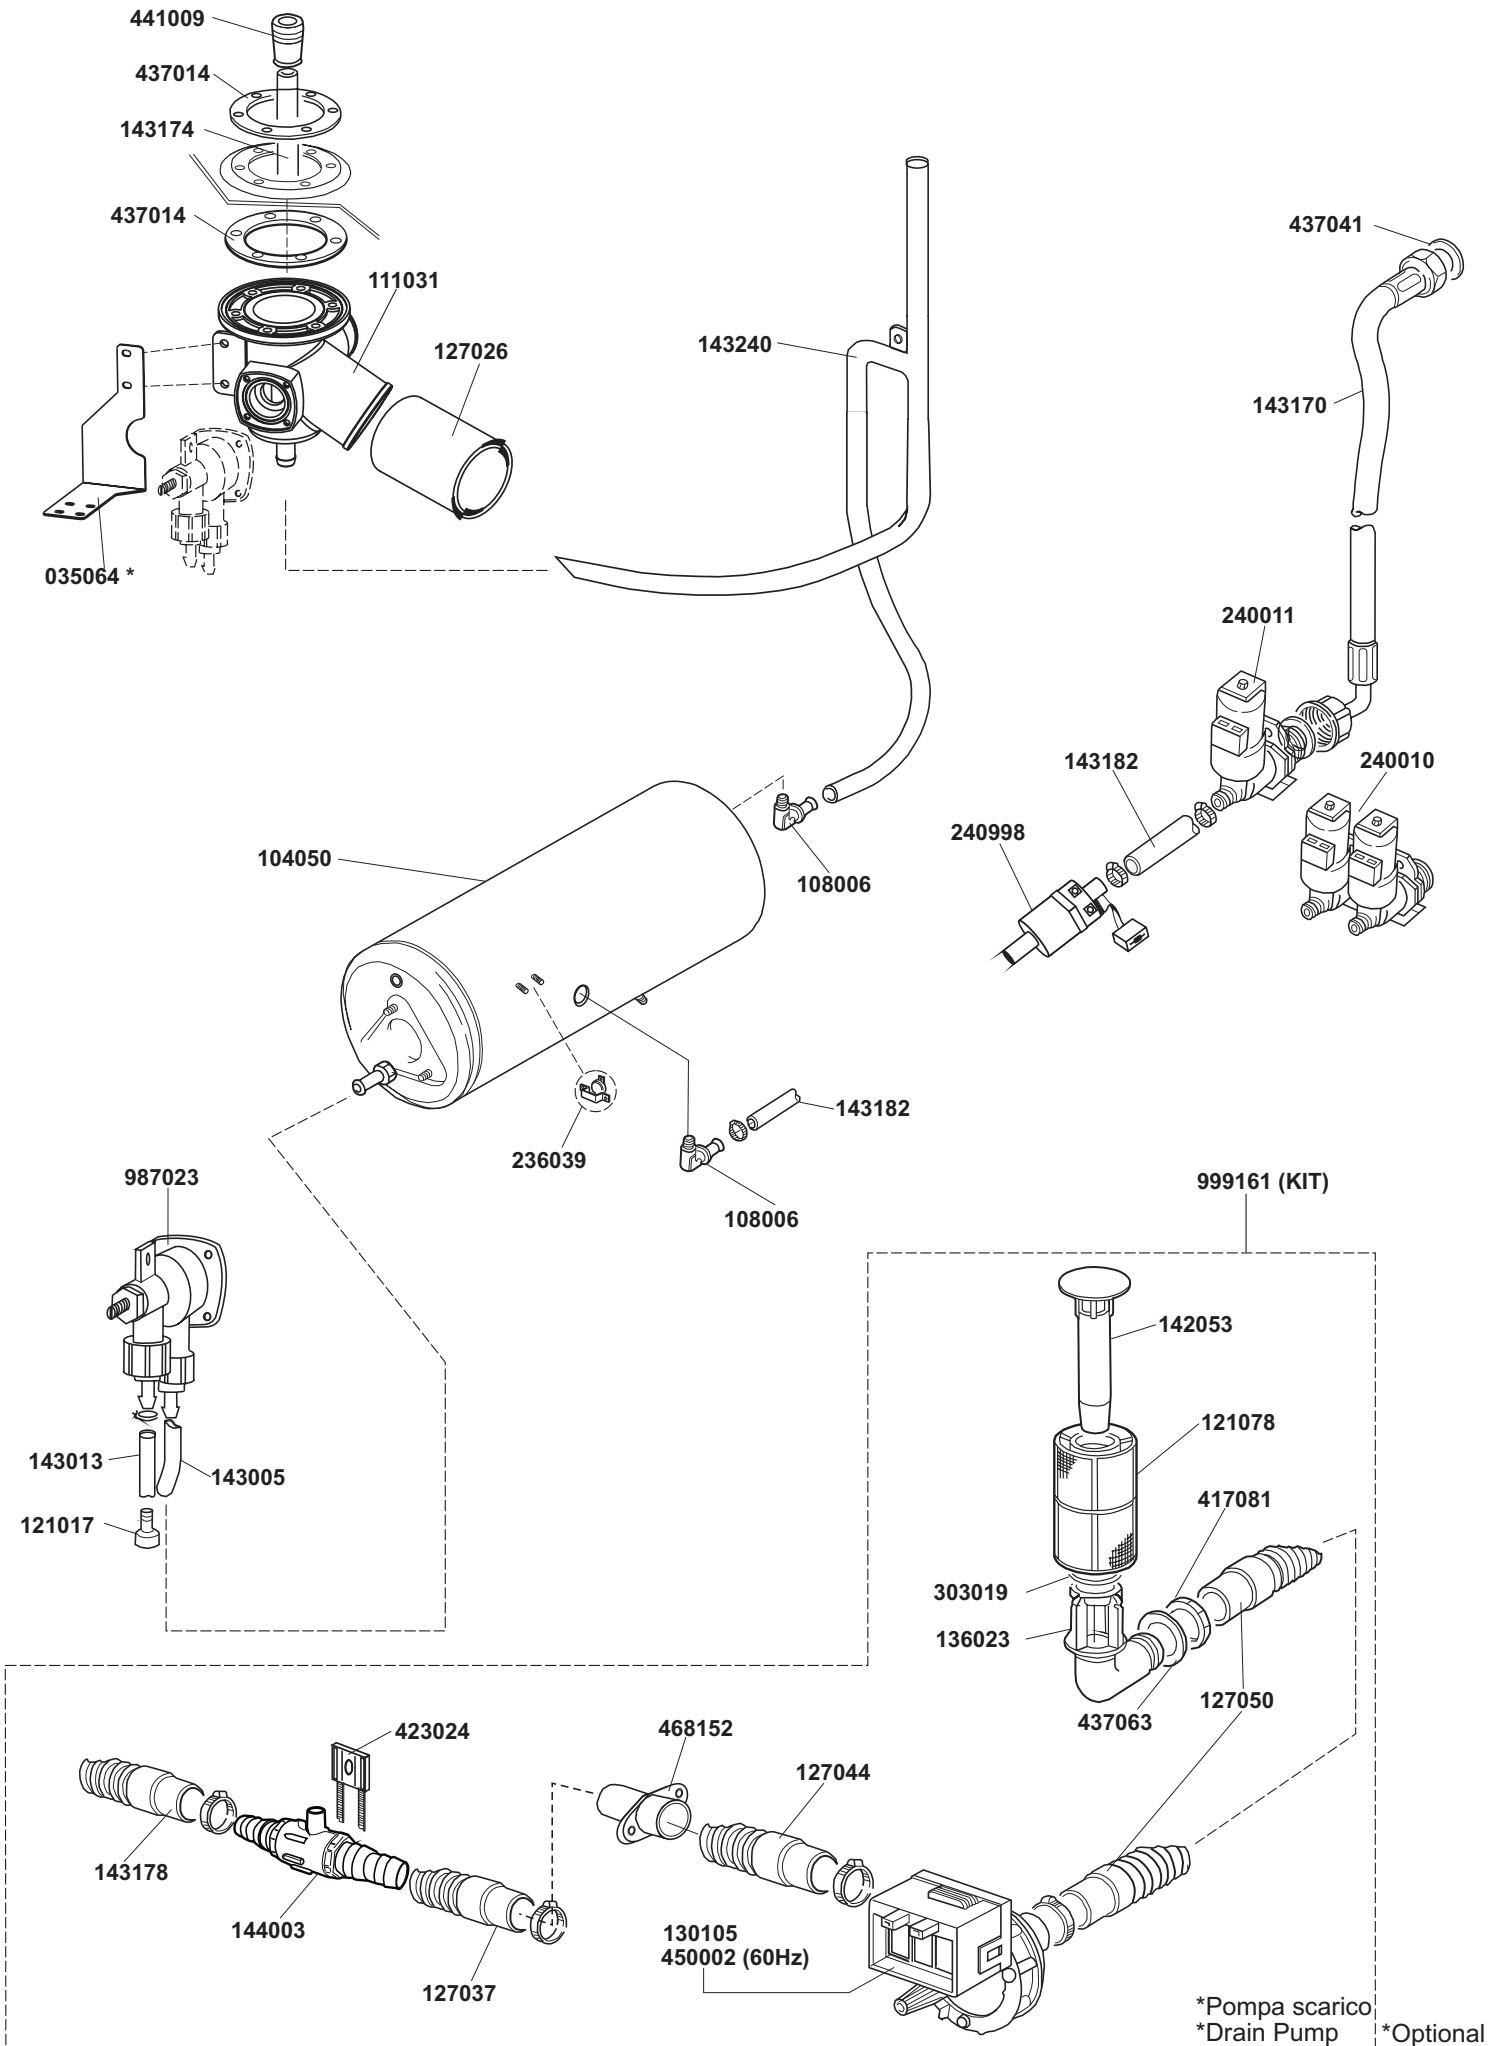

ELETTROBAR

**SPARE PARTS CATALOGUE
ERSATZTEILKATALOG
CATALOGUE PIECES DETACHEES
CATALOGO PARTI RICAMBIO
CATALOGO DE PIEZAS DE RECAMBIO
CATALOGO PEÇAS DE REPOSIÇÃO**

Niagara 51

02-11-2005

*Optional

*Optional

*Optional

130126 (230V- 50Hz)
130133 (230V- 60Hz)

206004

314001

313012

926080

315022

456031

124031
124053 (60Hz)

116019

141007

T. 175