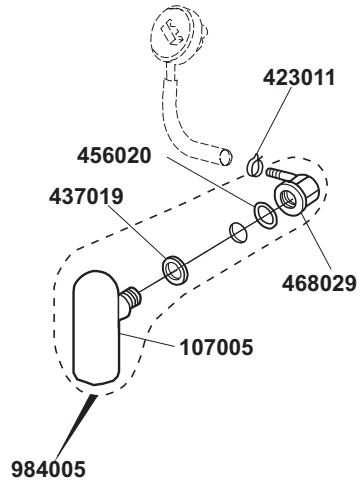

ELETTROBAR

**SPARE PARTS CATALOGUE
ERSATZTEILKATALOG
CATALOGUE PIECES DETACHEES
CATALOGO PARTI RICAMBIO
CATALOGO DE PIEZAS DE RECAMBIO
CATALOGO PEÇAS DE REPOSIÇÃO**

Niagara 51

02-11-2005

*Optional

*Optional

*Optional

130126 (230V- 50Hz)
130133 (230V- 60Hz)

206004

314001

313012

926080

315022

456031

124031
124053 (60Hz)

116019

141007

T. 175