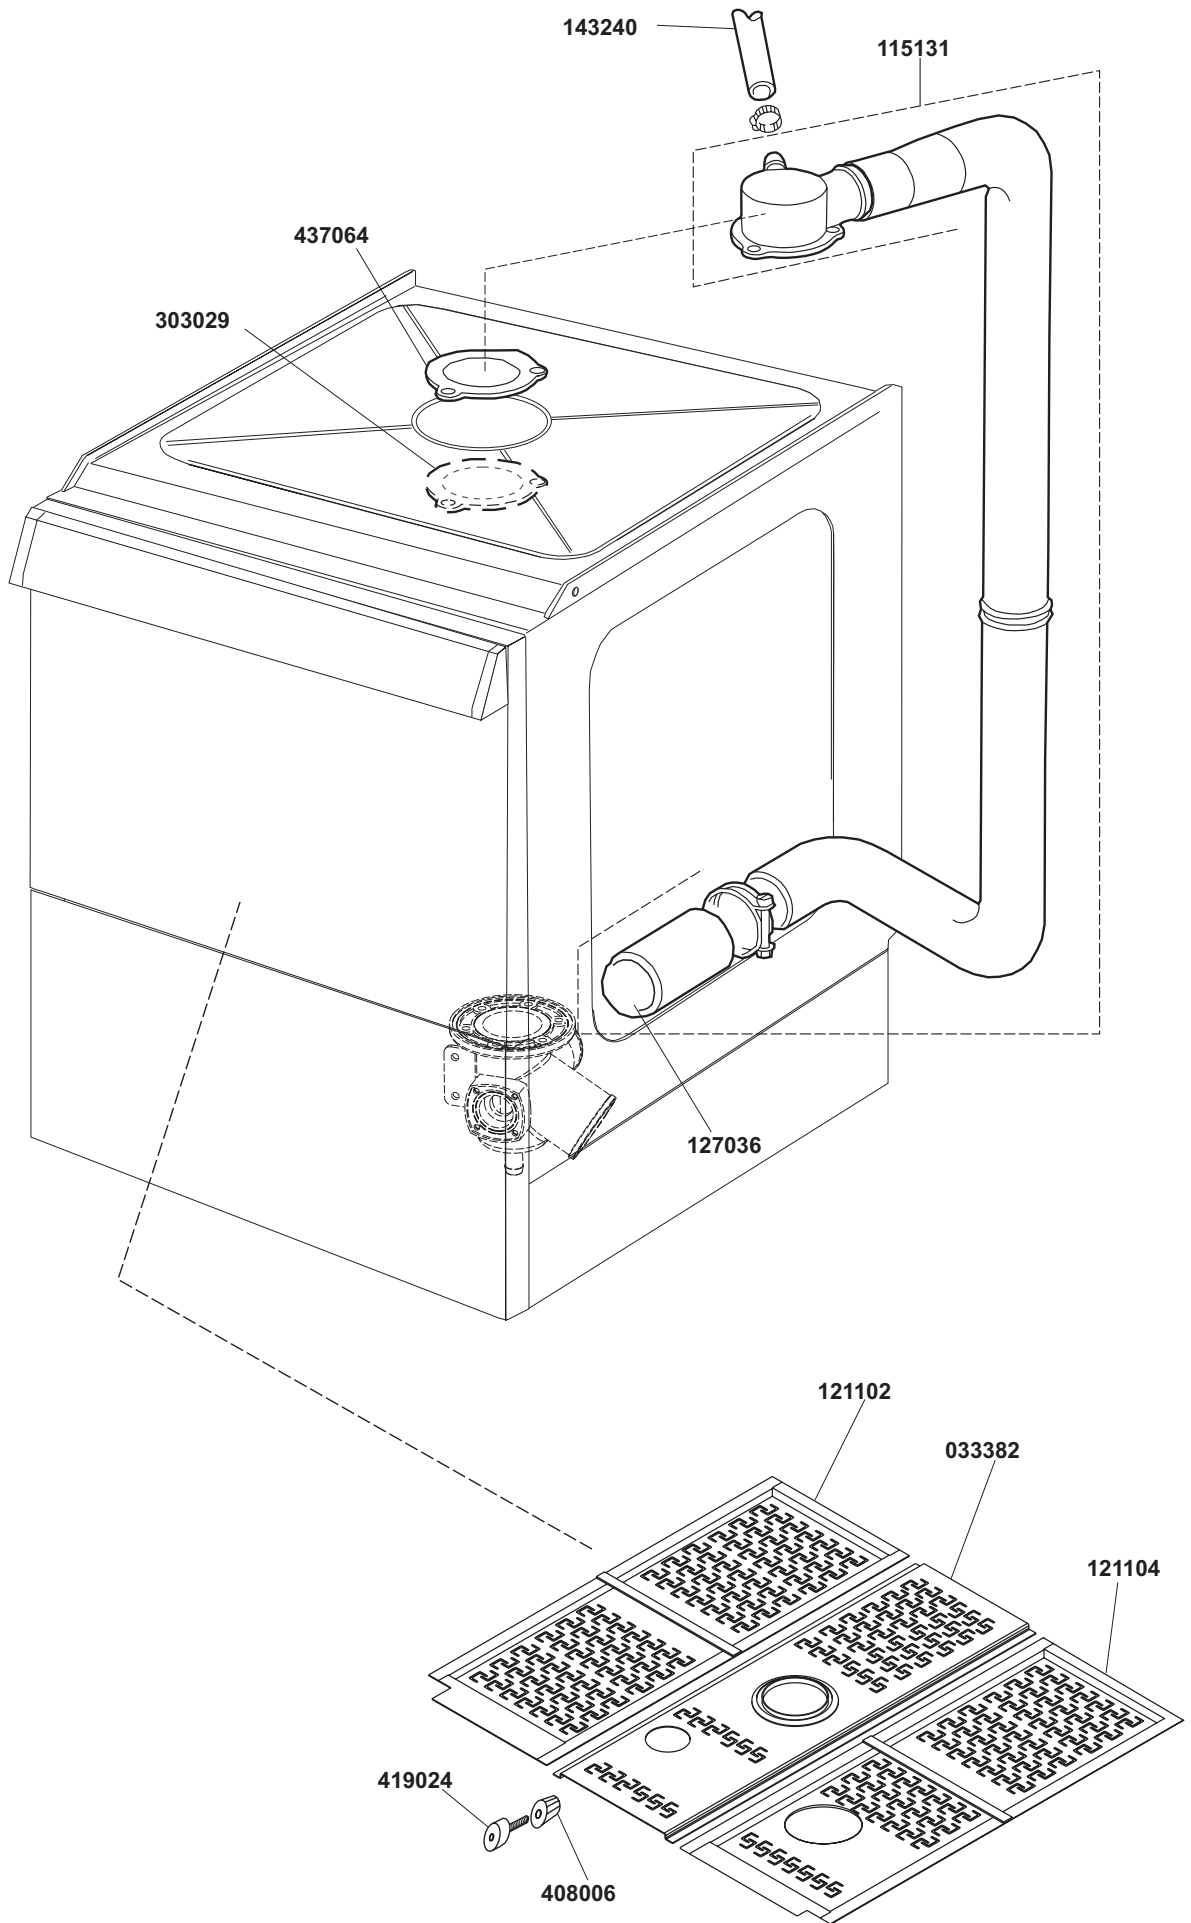

ELETTROBAR

**SPARE PARTS CATALOGUE
ERSATZTEILKATALOG
CATALOGUE PIECES DETACHEES
CATALOGO PARTI RICAMBIO
CATALOGO DE PIEZAS DE RECAMBIO
CATALOGO PEÇAS DE REPOSIÇÃO**

Niagara 51

02-11-2005

*Optional

*Optional

*Optional

130126 (230V- 50Hz)
130133 (230V- 60Hz)

206004

314001

313012

926080

315022

456031

124031
124053 (60Hz)

116019

141007

T. 175