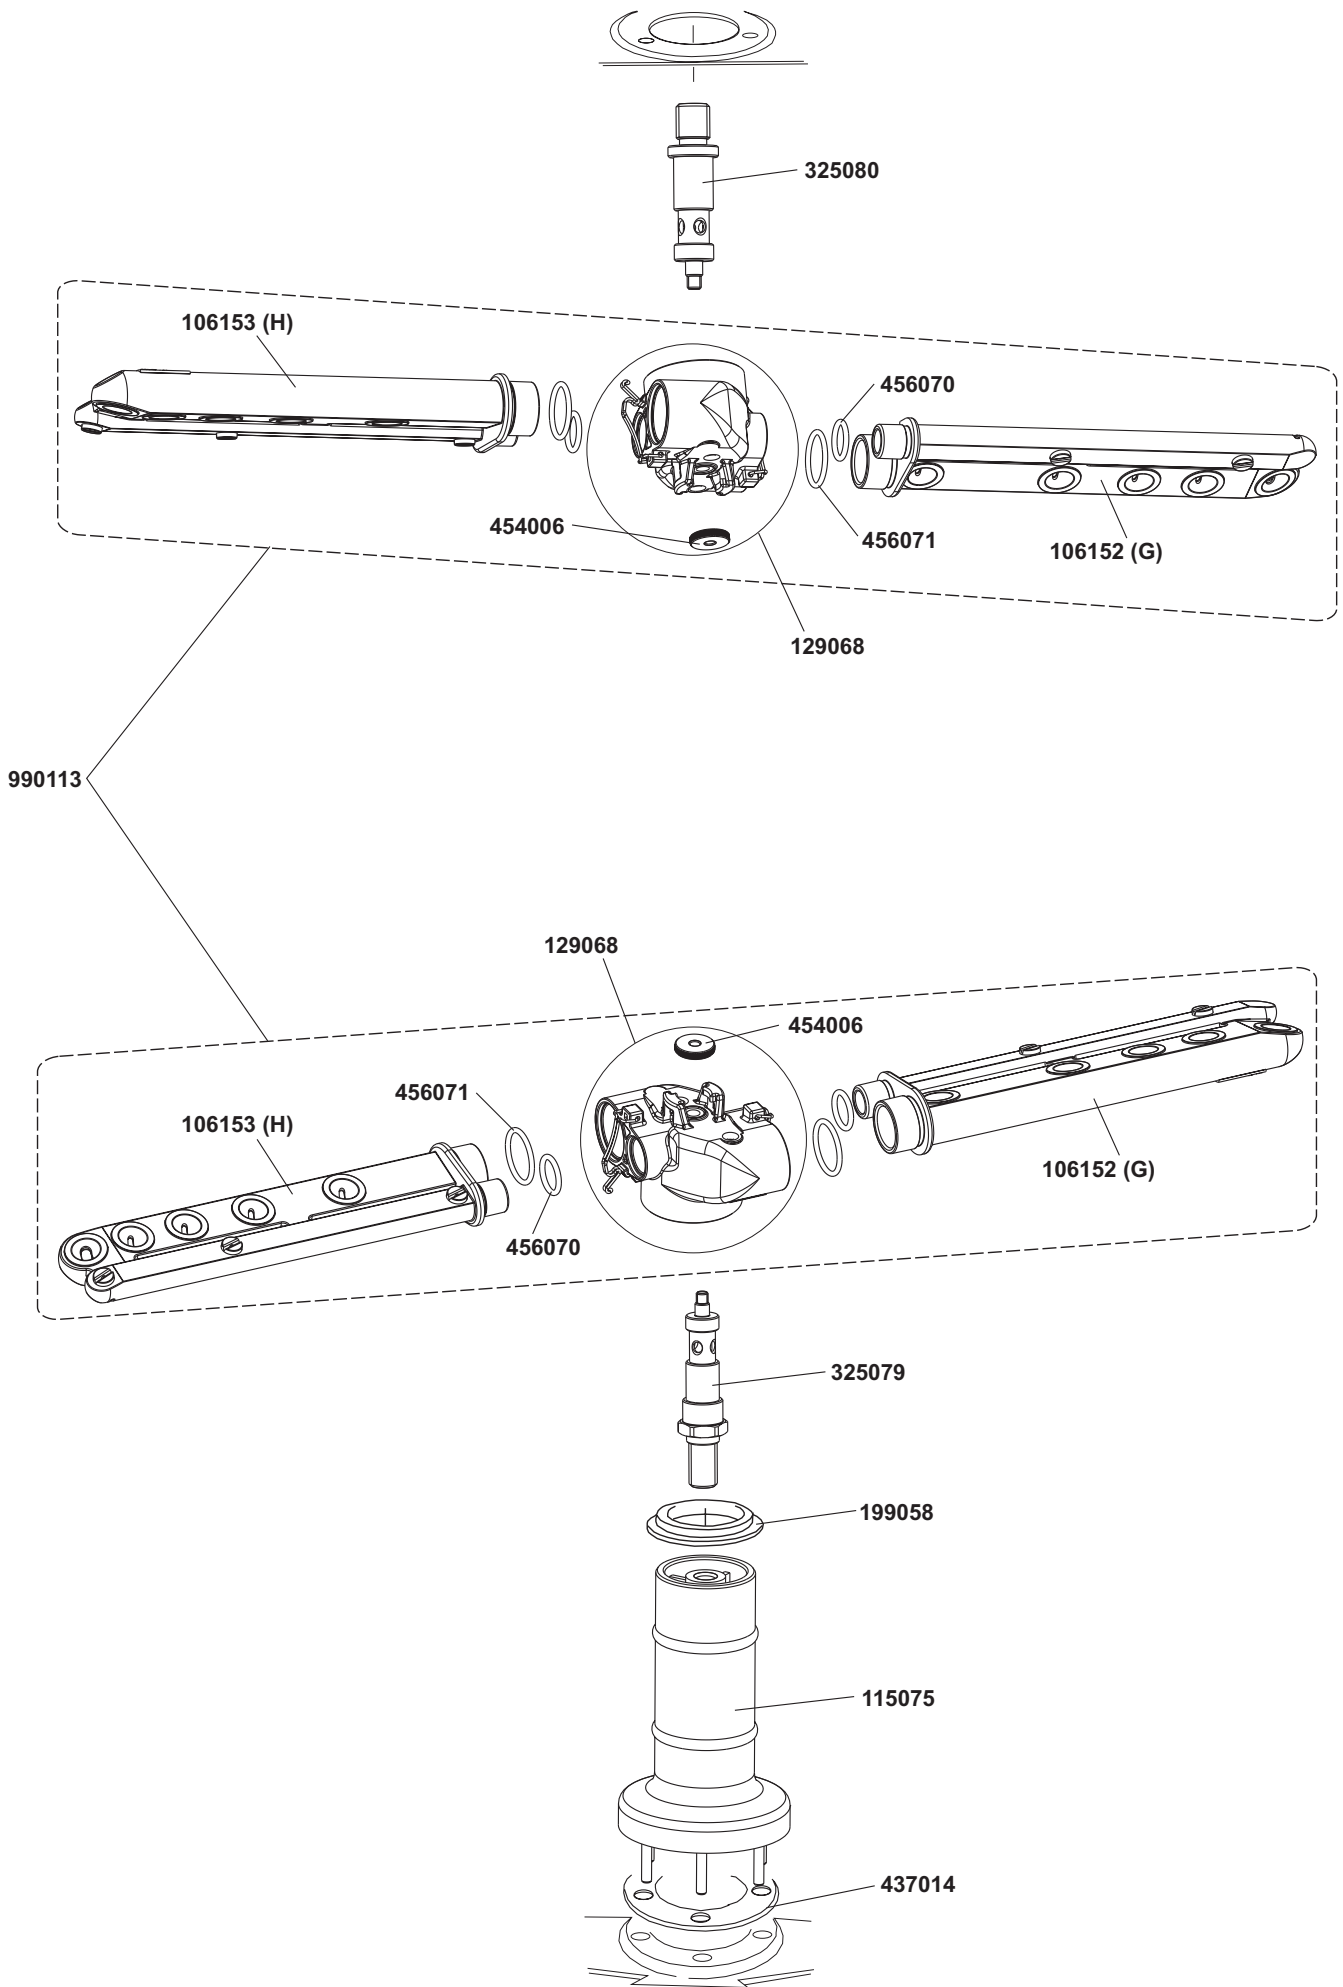

ELETTROBAR

**SPARE PARTS CATALOGUE
ERSATZTEILKATALOG
CATALOGUE PIECES DETACHEES
CATALOGO PARTI RICAMBIO
CATALOGO DE PIEZAS DE RECAMBIO
CATALOGO PEÇAS DE REPOSIÇÃO**

Niagara 51

02-11-2005

*Optional

*Optional

*Optional

130126 (230V- 50Hz)
130133 (230V- 60Hz)

206004

314001

313012

926080

315022

456031

124031
124053 (60Hz)

116019

141007

T. 175